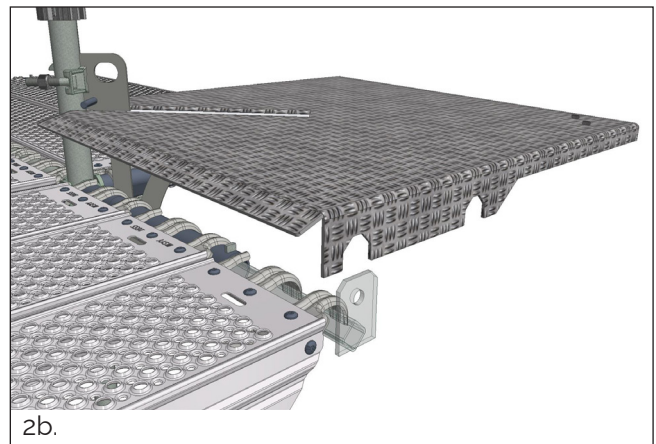

## HAKI justerbar hjørnekonsoll, 460 - 690 mm

- Justerbar mellom 3-2 plank 690-460mm
- Kompatibel med både AL-plank og Krokplan
- Vekt: 13,9 kg
- Lastklasse 3 (2 kN/m<sup>2</sup>)

## Montering på 3-planks hjørne

1. Åpne opp koblingen.

2. Flytt hjørnekonsollen mot spiret.

3. Sett hjørnekonsollen på plass og sørg for at fordypningene i hjørneplaten ligger over de teleskopiske rørene i Plankekonsollene.