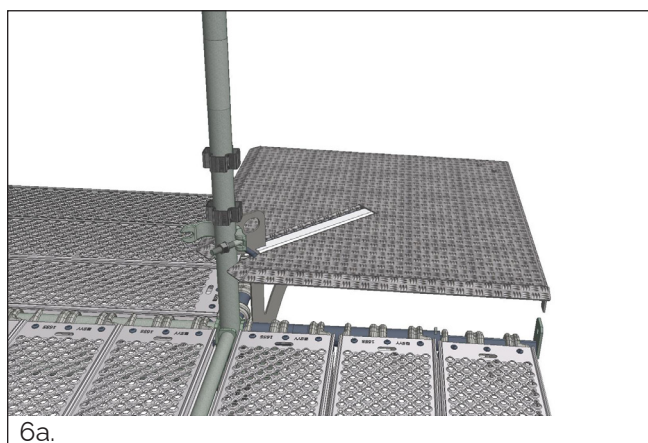

## Montering på 3-planks hjørne

1. Åpne opp koblingen.

2. Flytt hjørnekonsollen mot spiret.

3. Sett hjørnekonsollen på plass og sørg for at fordypningene i hjørneplaten ligger over de teleskopiske rørene i Plankekonsollene.

**MERK:** Hjørnekonsollen må ikke monteres eller belastes uten at den hviler på tilstøtende konsoller med innplanking på begge sider.

4. Lås hjørnekonsollen til spiret.

### Montering på 2-planks hjørne (fra 3-plank)

5. Lås opp hjørnekonsollen fra spiret.

6. Løft hjørnekonsollen og lås den midlertidig et stykke opp på spiret.

**7.** Demonter de ytre plankene og skyv teleskoprørene inn i Plankekonsollene.