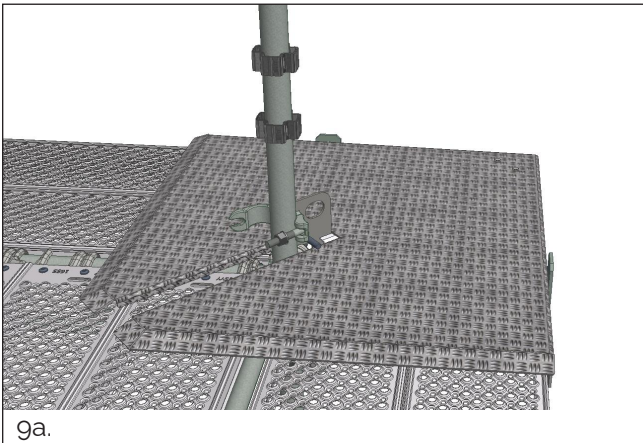

9. Sett hjørnekonsollen på plass og sørg for at fordypningene i hjørneplaten ligger over de teleskopiske rørene i Plankekonsollene. Lås hjørnekonsollen.