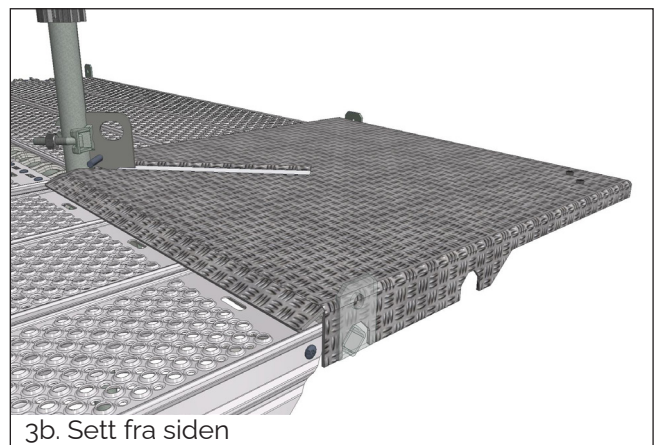

2. Flytt hjørnekonsollen mot spiret.