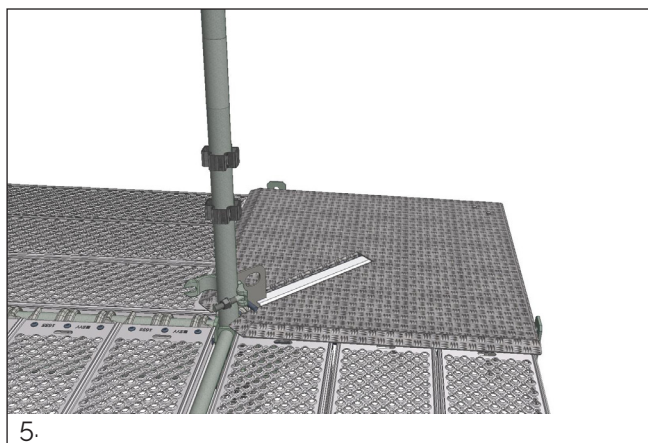

Montering på 2-planks hjørne (fra 3-plank)

5. Lås opp hjørnekonsollen fra spiret.