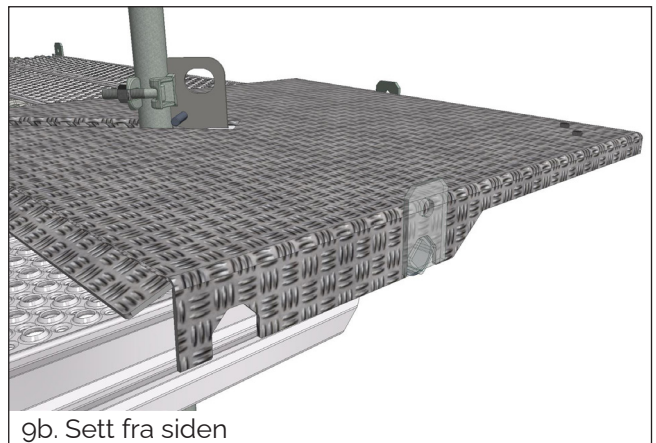

**MERK:** Hjørnekonsollen må ikke monteres eller belastes uten at den hviler på tilstøtende konsoller med innplanking på begge sider.

4. Lås hjørnekonsollen til spiret.

### Montering på 2-planks hjørne (fra 3-plank)

5. Lås opp hjørnekonsollen fra spiret.

6. Løft hjørnekonsollen og lås den midlertidig et stykke opp på spiret.

**7.** Demonter de ytre plankene og skyv teleskoprørene inn i Plankekonsollene.

**8.** Skyv inn hjørneplaten til dens innerste posisjon.

**9.** Sett hjørnekonsollen på plass og sørg for at fordypningene i hjørneplaten ligger over de teleskopiske rørene i Plankekonsollene. Lås hjørnekonsollen.