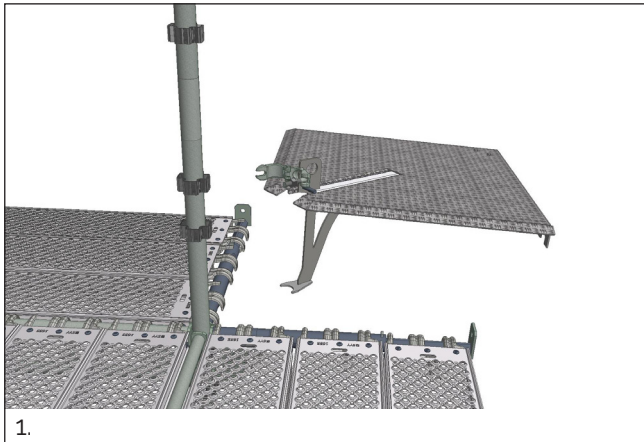

# HAKI Hjørnekonsoll 460–690 mm

## HAKI justerbar hjørnekonsoll, 460 - 690 mm

- Justerbar mellom 3-2 plank 690-460mm
- Kompatibel med både AL-plank og Krokplan
- Vekt: 13,9 kg
- Lastklasse 3 (2 kN/m<sup>2</sup>)

## Montering på 3-planks hjørne

1. Åpne opp koblingen.

2. Flytt hjørnekonsollen mot spiret.

3. Sett hjørnekonsollen på plass og sørg for at fordypningene i hjørneplaten ligger over de teleskopiske rørene i Plankekonsollene.

**4.** Vinkle opp det indre røret på hjørneplaten slik at det kan skyves inn i det ytre røret på konsollen.

**5.** Sett det indre røret inn i det ytre røret. Pass på at akselen er under platen på dette stadiet.