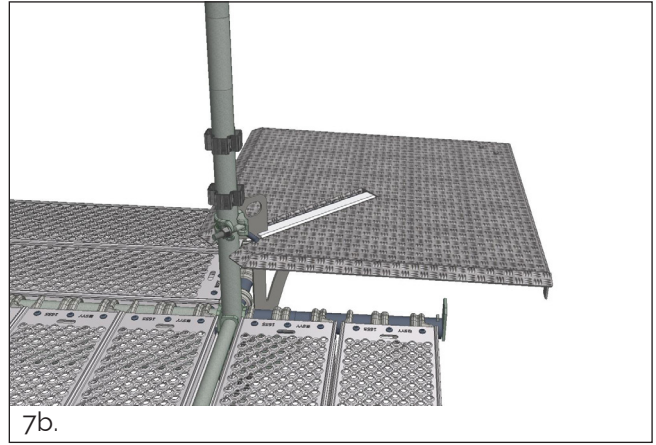

**MERK:** Hjørnekonsollen må ikke monteres eller belastes uten at den hviler på tilstøtende konsoller med innplanking på begge sider.

4. Lås hjørnekonsollen til spiret.

### Montering på 2-planks hjørne (fra 3-plank)

5. Lås opp hjørnekonsollen fra spiret.

6. Løft hjørnekonsollen og lås den midlertidig et stykke opp på spiret.

**7.** Demonter de ytre plankene og skyv teleskoprørene inn i Plankekonsollene.