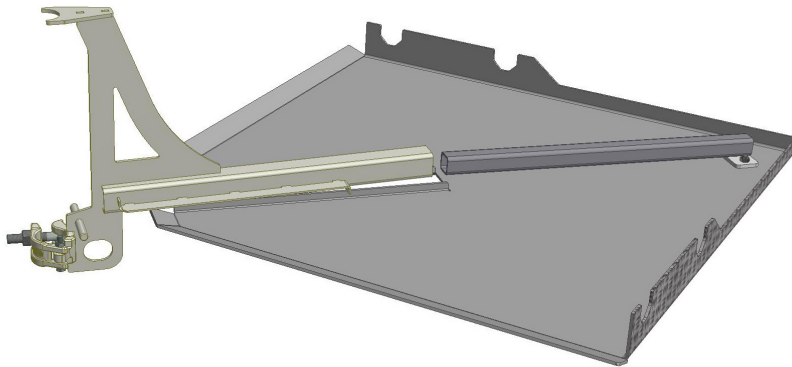

## Klargjøring av Hjørnekonsoll 460–690 mm

1. Hjørnekonsollen leveres i to deler.

2. Plasser hjørneplaten opp ned på en flat overflate.

**3.** Før det ytre røret i konsollen mot det indre røret på hjørneplaten.

**4.** Vinkle opp det indre røret på hjørneplaten slik at det kan skyves inn i det ytre røret på konsollen.

**5.** Sett det indre røret inn i det ytre røret. Pass på at akselen er under platen på dette stadiet.