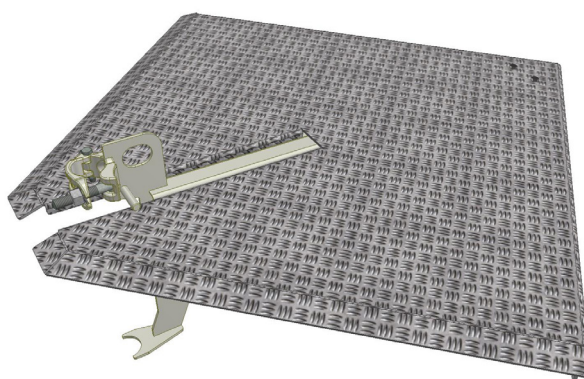

6a.

6b.

6c.

6d.

6. Skyv konsollen fremover slik at den sitter på rett plass.