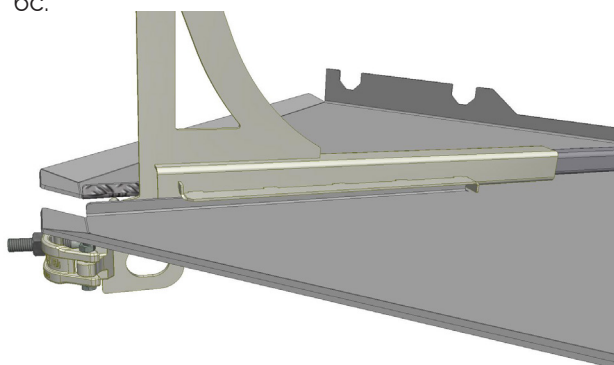

6a.

6b.

6c.

6d.

6. Skyv konsollen fremover slik at den sitter på rett plass.