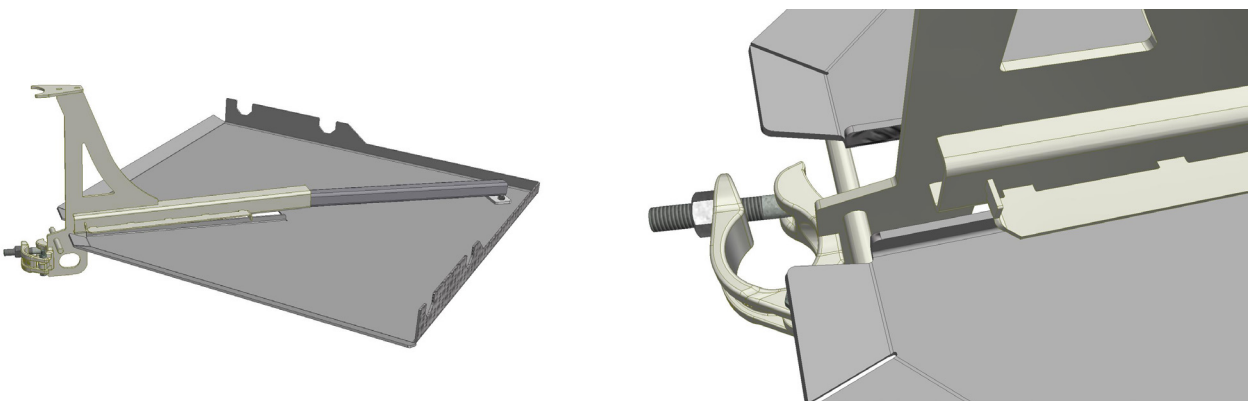

## Klargjøring av Hjørnekonsoll 460–690 mm

1. Hjørnekonsollen leveres i to deler.

2. Plasser hjørneplaten opp ned på en flat overflate.

**3.** Før det ytre røret i konsollen mot det indre røret på hjørneplaten.

**4.** Vinkle opp det indre røret på hjørneplaten slik at det kan skyves inn i det ytre røret på konsollen.

**5.** Sett det indre røret inn i det ytre røret. Pass på at akselen er under platen på dette stadiet.