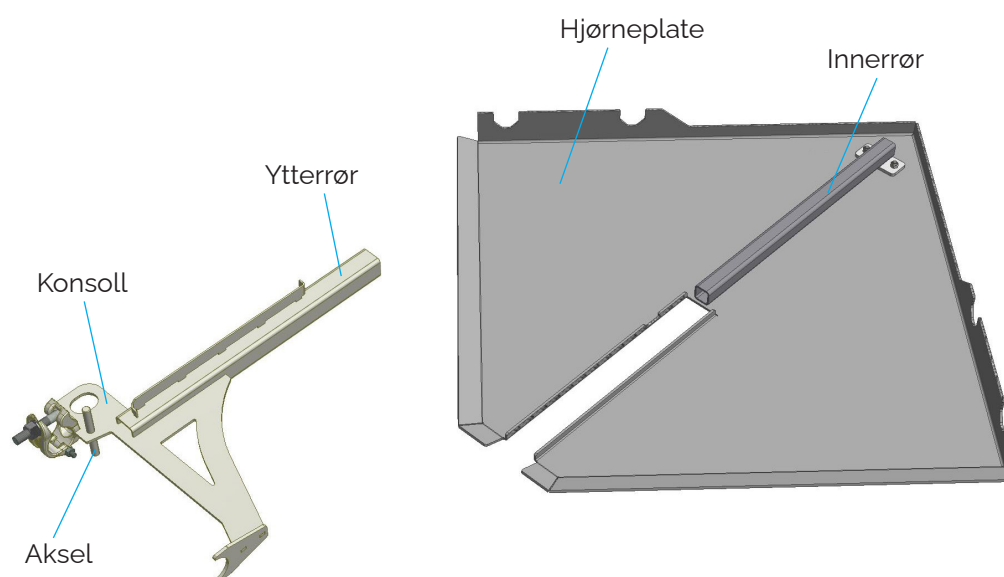

Klargjøring av Hjørnekonsoll 460–690 mm

1. Hjørnekonsollen leveres i to deler.