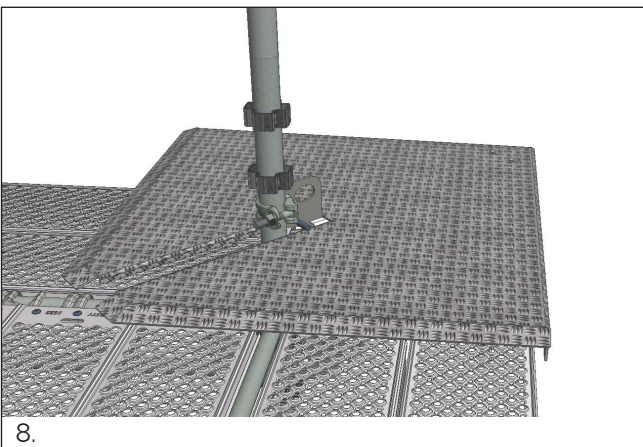

**MERK:** Hjørnekonsollen må ikke monteres eller belastes uten at den hviler på tilstøtende konsoller med innplanking på begge sider.

4. Lås hjørnekonsollen til spiret.

### Montering på 2-planks hjørne (fra 3-plank)

5. Lås opp hjørnekonsollen fra spiret.

6. Løft hjørnekonsollen og lås den midlertidig et stykke opp på spiret.

**7.** Demonter de ytre plankene og skyv teleskoprørene inn i Plankekonsollene.

**8.** Skyv inn hjørneplaten til dens innerste posisjon.

**9.** Sett hjørnekonsollen på plass og sørg for at fordypningene i hjørneplaten ligger over de teleskopiske rørene i Plankekonsollene. Lås hjørnekonsollen.