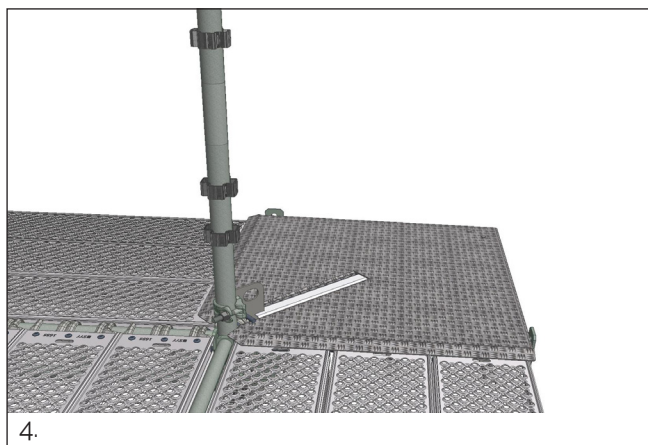

## Montering på 3-planks hjørne

1. Åpne opp koblingen.

2. Flytt hjørnekonsollen mot spiret.

3. Sett hjørnekonsollen på plass og sørg for at fordypningene i hjørneplaten ligger over de teleskopiske rørene i Plankekonsollene.

**MERK:** Hjørnekonsollen må ikke monteres eller belastes uten at den hviler på tilstøtende konsoller med innplanking på begge sider.

4. Lås hjørnekonsollen til spiret.