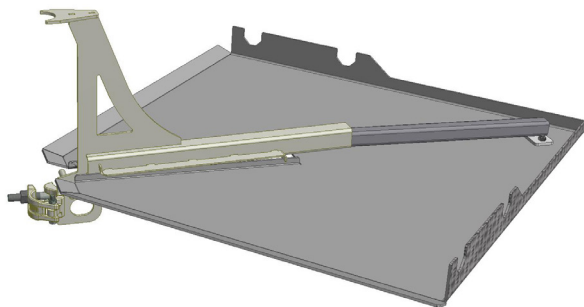

6a.

6b.

6c.

6d.

6. Skyv konsollen fremover slik at den sitter på rett plass.