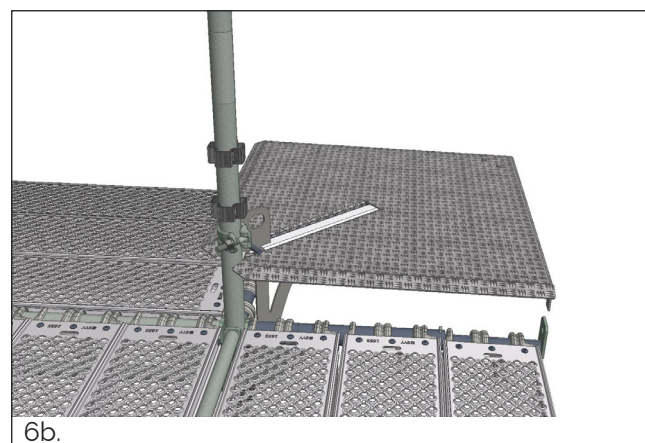

## Montering på 3-planks hjørne

1. Åpne opp koblingen.

2. Flytt hjørnekonsollen mot spiret.

3. Sett hjørnekonsollen på plass og sørg for at fordypningene i hjørneplaten ligger over de teleskopiske rørene i Plankekonsollene.

**MERK:** Hjørnekonsollen må ikke monteres eller belastes uten at den hviler på tilstøtende konsoller med innplanking på begge sider.

4. Lås hjørnekonsollen til spiret.

### Montering på 2-planks hjørne (fra 3-plank)

5. Lås opp hjørnekonsollen fra spiret.

6. Løft hjørnekonsollen og lås den midlertidig et stykke opp på spiret.

**7.** Demonter de ytre plankene og skyv teleskoprørene inn i Plankekonsollene.