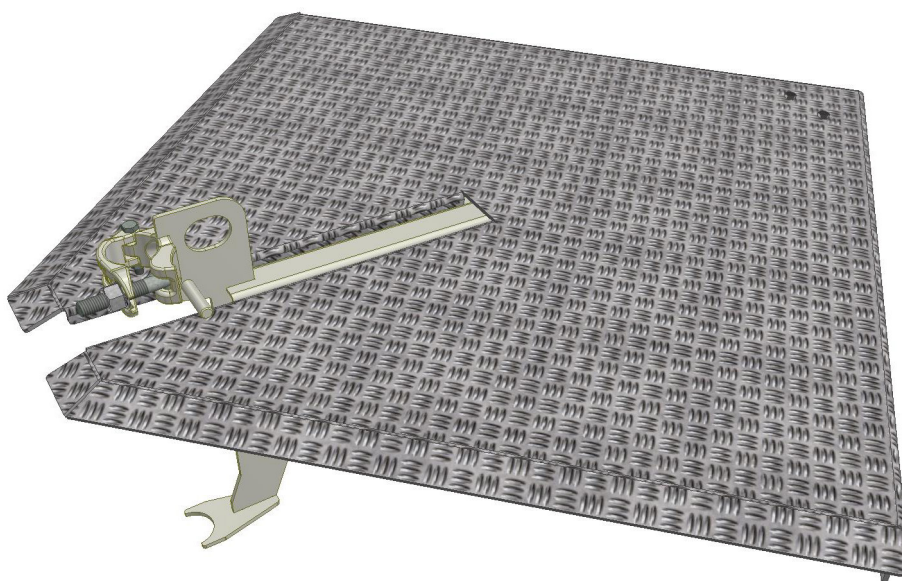

# HAKI Hjørnekonsoll 460–690 mm

## HAKI justerbar hjørnekonsoll, 460 - 690 mm

- Justerbar mellom 3-2 plank 690-460mm
- Kompatibel med både AL-plank og Krokplan
- Vekt: 13,9 kg
- Lastklasse 3 (2 kN/m<sup>2</sup>)

# Montering av Hjørnekonsoll 460–690 mm

## Montering på 3-planks hjørne

1. Åpne opp koblingen.

2. Flytt hjørnekonsollen mot spiret.

3. Sett hjørnekonsollen på plass og sørg for at fordypningene i hjørneplaten ligger over de teleskopiske rørene i Plankekonsollene.