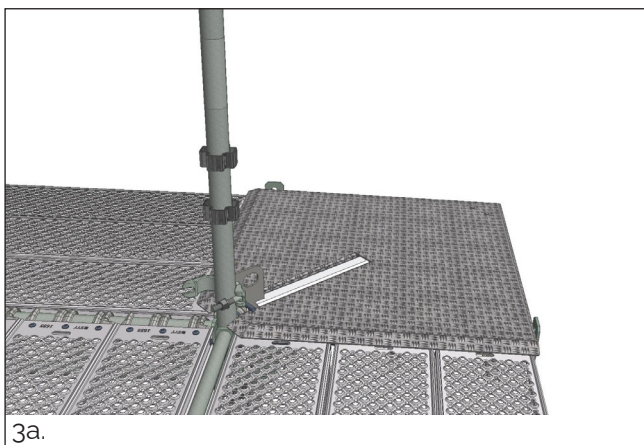

## HAKI justerbar hjørnekonsoll, 460 - 690 mm

- Justerbar mellom 3-2 plank 690-460mm
- Kompatibel med både AL-plank og Krokplan
- Vekt: 13,9 kg
- Lastklasse 3 (2 kN/m<sup>2</sup>)

## Montering på 3-planks hjørne

1. Åpne opp koblingen.

2. Flytt hjørnekonsollen mot spiret.

3. Sett hjørnekonsollen på plass og sørg for at fordypningene i hjørneplaten ligger over de teleskopiske rørene i Plankekonsollene.