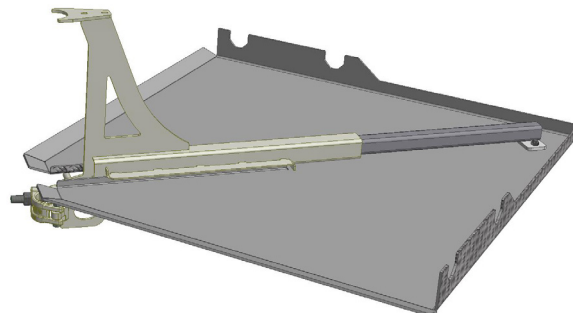

6a.

6b.

6c.

6d.

6. Skyv konsollen fremover slik at den sitter på rett plass.