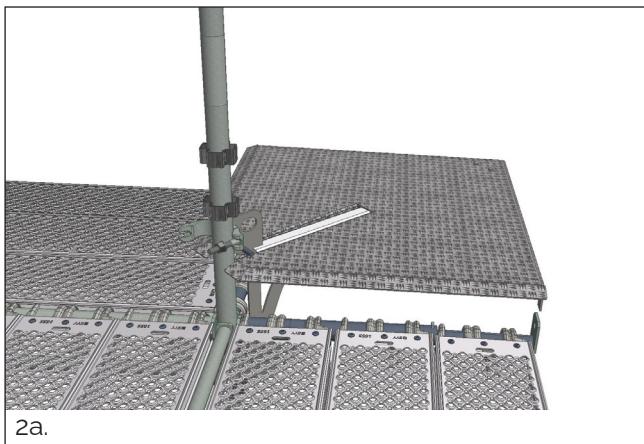

## HAKI justerbar hjørnekonsoll, 460 - 690 mm

- Justerbar mellom 3-2 plank 690-460mm
- Kompatibel med både AL-plank og Krokplan
- Vekt: 13,9 kg
- Lastklasse 3 (2 kN/m<sup>2</sup>)

## Montering på 3-planks hjørne

1. Åpne opp koblingen.

2. Flytt hjørnekonsollen mot spiret.

3. Sett hjørnekonsollen på plass og sørg for at fordypningene i hjørneplaten ligger over de teleskopiske rørene i Plankekonsollene.