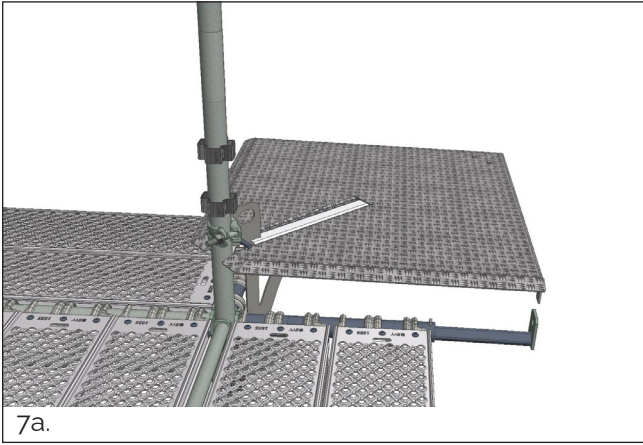

**MERK:** Hjørnekonsollen må ikke monteres eller belastes uten at den hviler på tilstøtende konsoller med innplanking på begge sider.

4. Lås hjørnekonsollen til spiret.

### Montering på 2-planks hjørne (fra 3-plank)

5. Lås opp hjørnekonsollen fra spiret.

6. Løft hjørnekonsollen og lås den midlertidig et stykke opp på spiret.

**7.** Demonter de ytre plankene og skyv teleskoprørene inn i Plankekonsollene.

**8.** Skyv inn hjørneplaten til dens innerste posisjon.

**9.** Sett hjørnekonsollen på plass og sørg for at fordypningene i hjørneplaten ligger over de teleskopiske rørene i Plankekonsollene. Lås hjørnekonsollen.