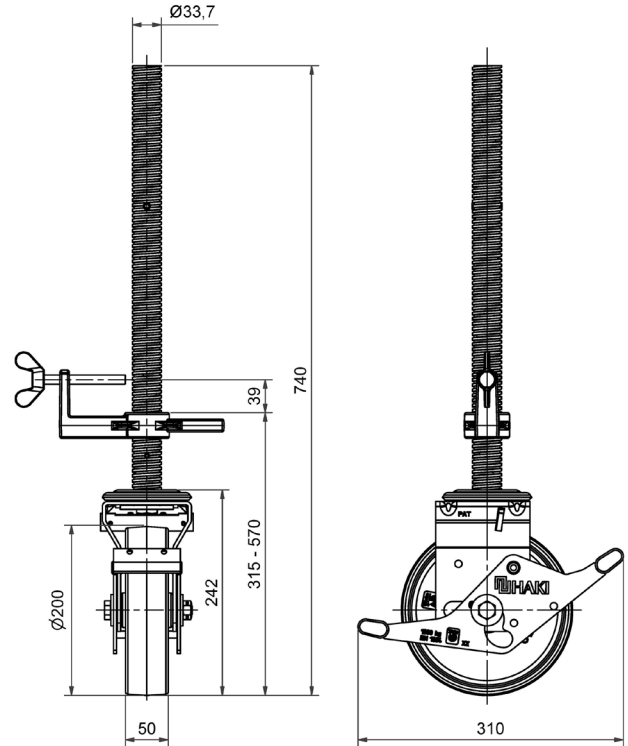

HAKI Stillashjul LRG Wicke

2012005 Stillashjul LRG Wicke (7,4 kg)

2012006 Stillashjul LRG Wicke S6 (7,1 kg)

HAKI Standardhjul LRG Wicke er en videreutvikling av styrehjulene til våre rullestillas. De forsterkede hjulene, som er utviklet sammen med en leverandør eksklusivt for HAKI, oppfyller alle våre høye krav til blant annet belastning og sikkerhet i henhold til EN 1004.

Stillashjul LRG Wicke, 2012005:

- 7,4 kg
- $\varnothing 38$ mm
- Hjul diameter 200 mm
- Justerbar 315-570 mm
- Tillatt belastning 10,0 kN, rullende 4,0 kN

Stillashjul LRG Wicke S6, 2012006:

- 7,1 kg
- $\varnothing 34$ mm
- Hjul diameter 200 mm
- Justerbar 315-570 mm
- Tillatt belastning 10,0 kN, rullende 4,0 kN