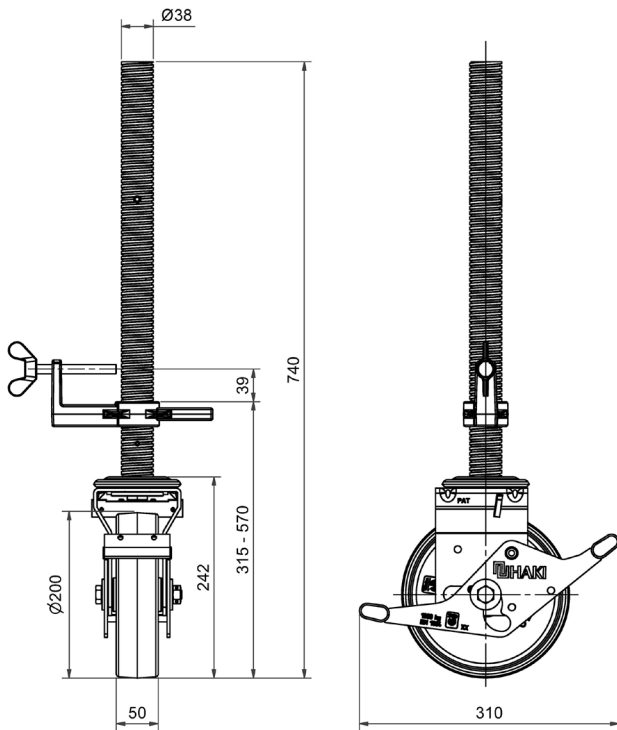

HAKI Stillashjul LRG Wicke

2012005 Stillashjul LRG Wicke (7,4 kg)

2012006 Stillashjul LRG Wicke S6 (7,1 kg)

HAKI Standardhjul LRG Wicke er en videreutvikling av styrehjulene til våre rullestillas. De forsterkede hjulene, som er utviklet sammen med en leverandør eksklusivt for HAKI, oppfyller alle våre høye krav til blant annet belastning og sikkerhet i henhold til EN 1004.

Stillashjul LRG Wicke, 2012005:

- 7,4 kg
- $\varnothing 38$ mm
- Hjul diameter 200 mm
- Justerbar 315-570 mm
- Tillatt belastning 10,0 kN, rullende 4,0 kN

Stillashjul LRG Wicke S6, 2012006:

- 7,1 kg
- $\varnothing 34$ mm
- Hjul diameter 200 mm
- Justerbar 315-570 mm
- Tillatt belastning 10,0 kN, rullende 4,0 kN