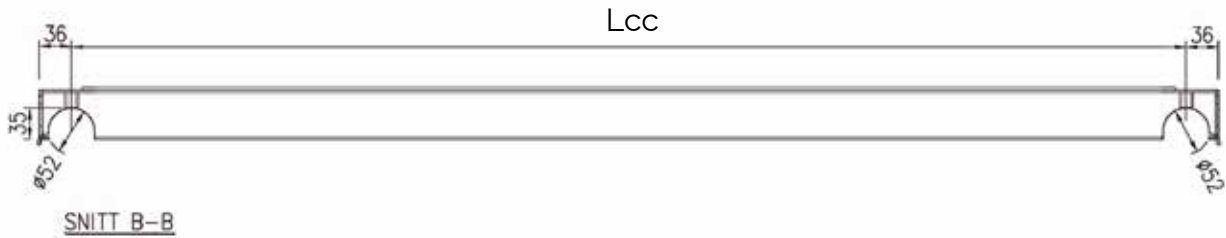

# Aluminium Stillaslem H398

Type	Lengde (Lcc)	Bredde (Pw)	Høyde (Hs)	Tykkelse (Mt)	Falsbredde (Ti)	Lastklasse	Vekt	HAKI artikkelnr
Stillaslem O3 Db	1250	398	55	3	16	6	6,60	2021146
Stillaslem O3 Db	1655	398	55	3	16	6	8,60	NA
Stillaslem O3 Db	1964	398	55	3	16	5	10,30	NA

Mål i mm / vekt i kg