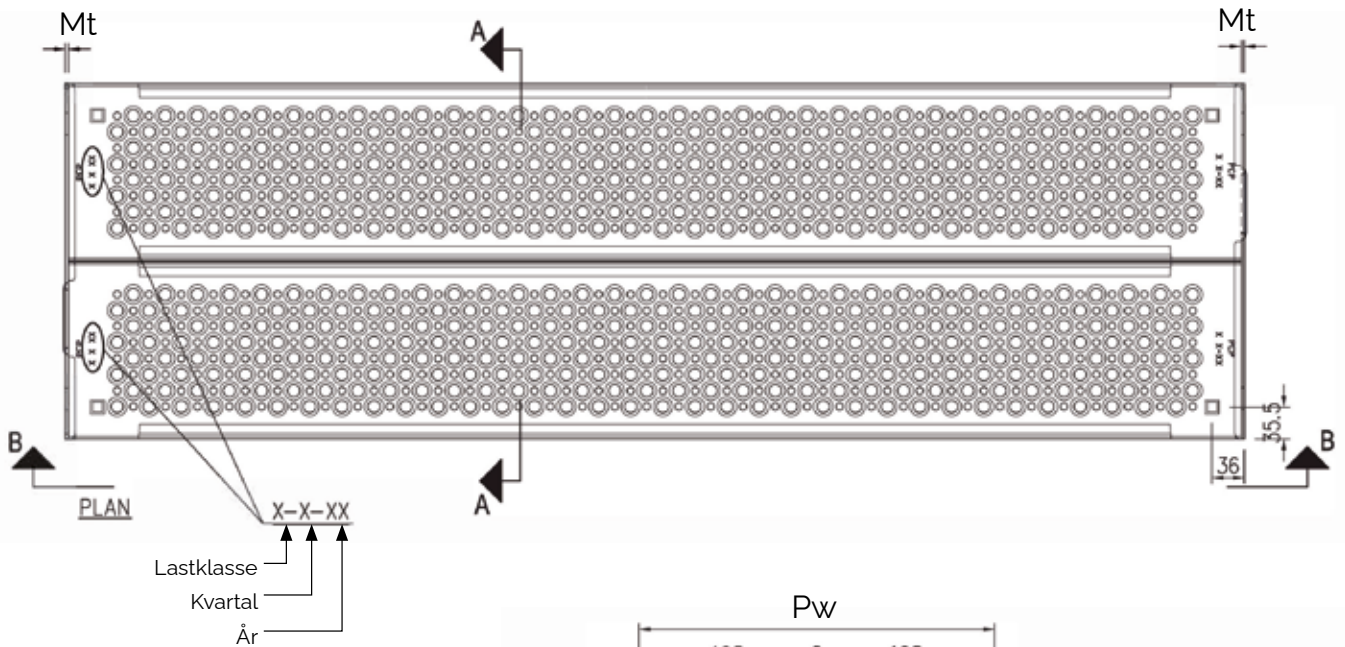

# Aluminium Stillaslem H398

Type	Lengde (Lcc)	Bredde (Pw)	Høyde (Hs)	Tykkelse (Mt)	Falsbredde (Ti)	Lastklasse	Vekt	HAKI artikkelnr
Stillaslem O3 Db	1250	398	55	3	16	6	6,60	2021146
Stillaslem O3 Db	1655	398	55	3	16	6	8,60	NA
Stillaslem O3 Db	1964	398	55	3	16	5	10,30	NA

Mål i mm / vekt i kg