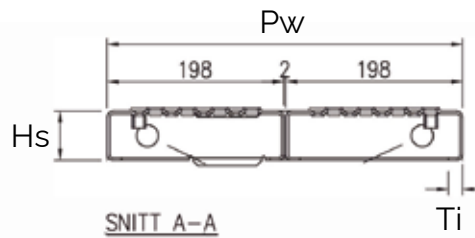

# Aluminium Stillaslem H398

Type	Lengde (Lcc)	Bredde (Pw)	Høyde (Hs)	Tykkelse (Mt)	Falsbredde (Ti)	Lastklasse	Vekt	HAKI artikkelnr
Stillaslem O3 Db	1250	398	55	3	16	6	6,60	2021146
Stillaslem O3 Db	1655	398	55	3	16	6	8,60	NA
Stillaslem O3 Db	1964	398	55	3	16	5	10,30	NA

Mål i mm / vekt i kg