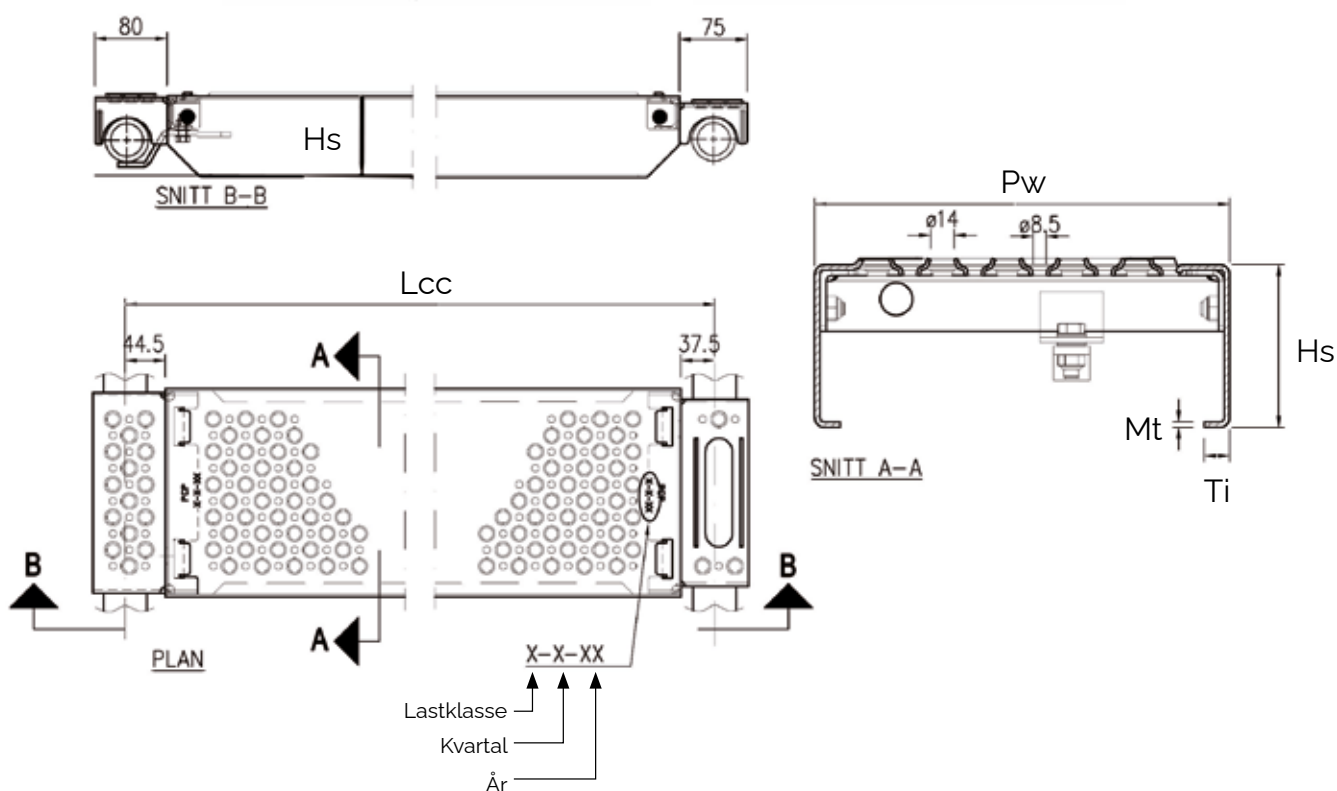

Aluminium Stillasplank H230

Type	Lengde (Lcc)	Bredde (Pw)	Høyde (Hs)	Tykkelse (Mt)	Falsbredde (Ti)	Krok	Lastklasse	Lås	Vekt	HAKI artikkelnr
STP H O3	564	230	90	3	14	Lukket	6	1	3,42	2153055
STP H O3	770	230	90	3	14	Lukket	6	1	4,16	2153080
STP H O3	1050	230	90	3	14	Lukket	6	1	5,03	2153100
STP H O3	1250	230	90	3	14	Lukket	6	1	5,65	2153120
STP H O3	1655	230	90	3	14	Lukket	6	1	6,91	2153160
STP H O3	1964	230	90	3	14	Lukket	6	1	7,88	2153190
STP H O3	2050	230	90	3	14	Lukket	6	1	8,04	2153200
STP H O3	2500	230	90	3	14	Lukket	6	1	9,54	2153245
STP H O3	3050	230	90	3	14	Lukket	5	1	11,26	2153300

Mål i mm / vekt i kg