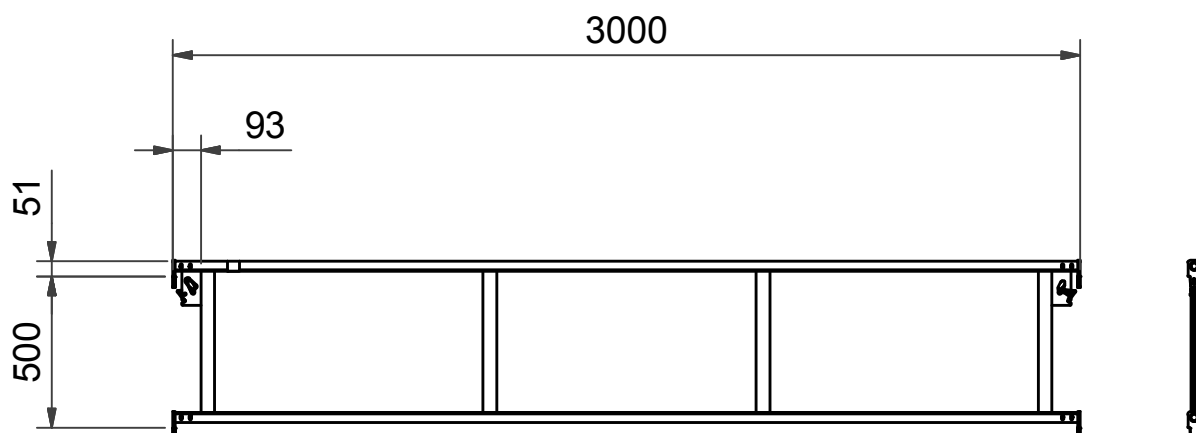

Skyddsräcksram SKRD 3050 AL  
Guardrail frame SKRD 3050 AL

T-4052301

2015-11-10

Låsfjäder  
Spring locking catch  
Art. nr. 61300000

Benämning / Kod Component / Code	Art. nr. Art. No.	Vikt Weight
Skyddsräcksram SKRD 3050 AL Guardrail frame SKRD 3050 AL	4052301	8,9 kg