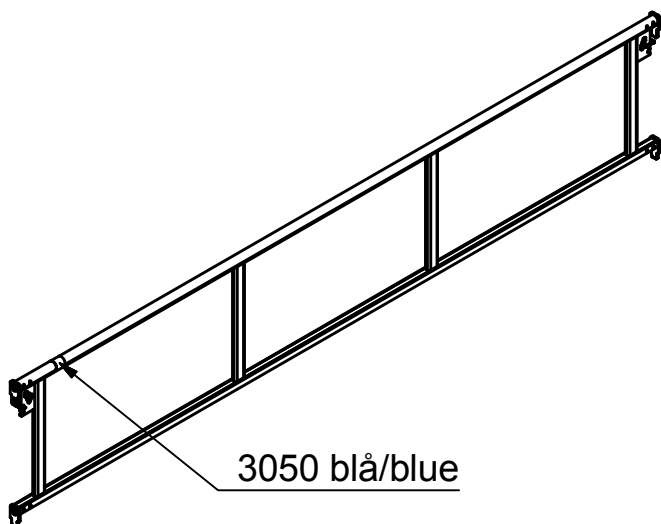

Skyddsräcksram SKRD 3050 AL  
Guardrail frame SKRD 3050 AL

T-4052301

2015-11-10

Låsfjäder  
Spring locking catch  
Art. nr. 61300000

Benämning / Kod Component / Code	Art. nr. Art. No.	Vikt Weight
Skyddsräcksram SKRD 3050 AL Guardrail frame SKRD 3050 AL	4052301	8,9 kg