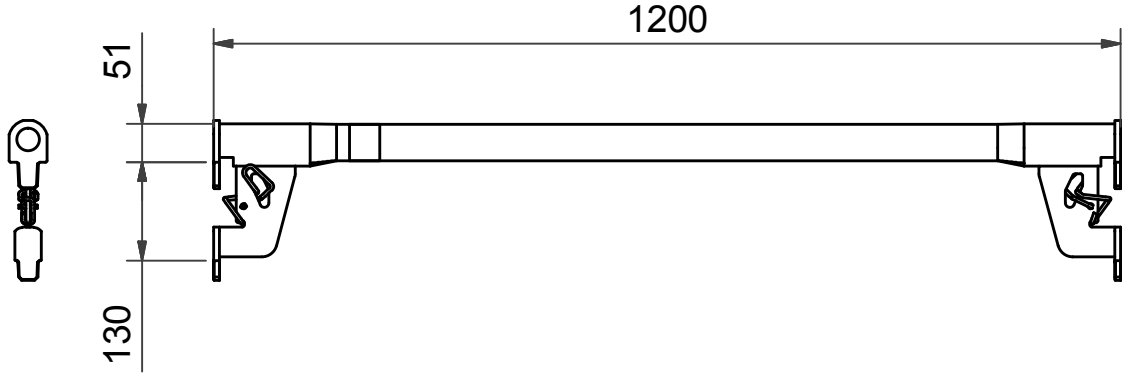

**HAKI Universal**  
**Enrörsbalk ERB 1250 F**  
**Single tube beam ERB 1250 F**

T-7022121

2017-04-27

Låsfjäder/  
Spring lock catch  
6130000

Benämning / Kod Component / Code	Art. nr. Art. No.	Vikt Weight
Enrörsbalk ERB 1250 F Single tube beam ERB 1250 F	7022121	5,1 kg