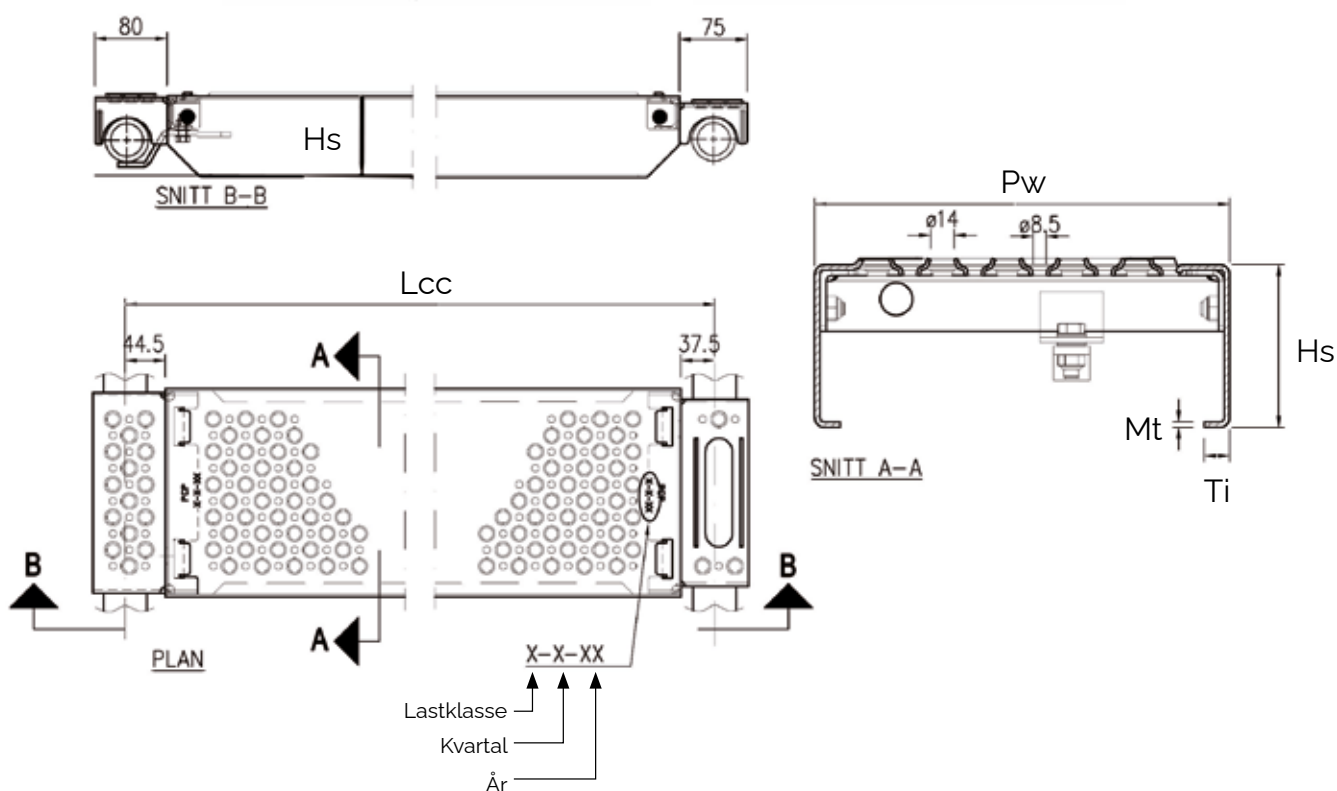

# Aluminium Stillasplank H230

Type	Lengde (Lcc)	Bredde (Pw)	Høyde (Hs)	Tykkelse (Mt)	Falsbredde (Ti)	Krok	Lastklasse	Lås	Vekt	HAKI artikkelnr
STP H O3	564	230	90	3	14	Lukket	6	1	3,42	2153055
STP H O3	770	230	90	3	14	Lukket	6	1	4,16	2153080
STP H O3	1050	230	90	3	14	Lukket	6	1	5,03	2153100
STP H O3	1250	230	90	3	14	Lukket	6	1	5,65	2153120
STP H O3	1655	230	90	3	14	Lukket	6	1	6,91	2153160
STP H O3	1964	230	90	3	14	Lukket	6	1	7,88	2153190
STP H O3	2050	230	90	3	14	Lukket	6	1	8,04	2153200
STP H O3	2500	230	90	3	14	Lukket	5	1	9,54	2153245
STP H O3	3050	230	90	3	14	Lukket	4	1	11,26	2153300

Mål i mm / vekt i kg