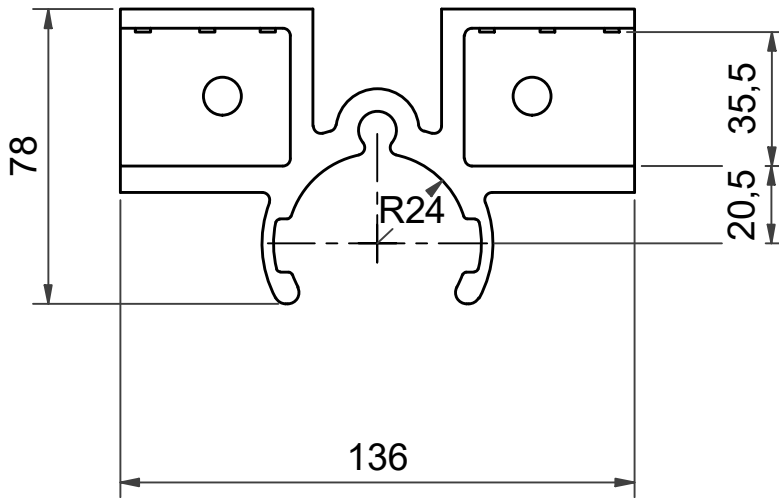

Fotlistbeslag LFP 150x32
Toe guard frame LFP 150x32

T-2131001

2015-11-10

Benämning / Kod Component / Code	Art. nr. Art. No.	Vikt Weight
Fotlistbeslag LFP 150x32 Toe guard frame LFP 150x32	2131001	0,225 kg