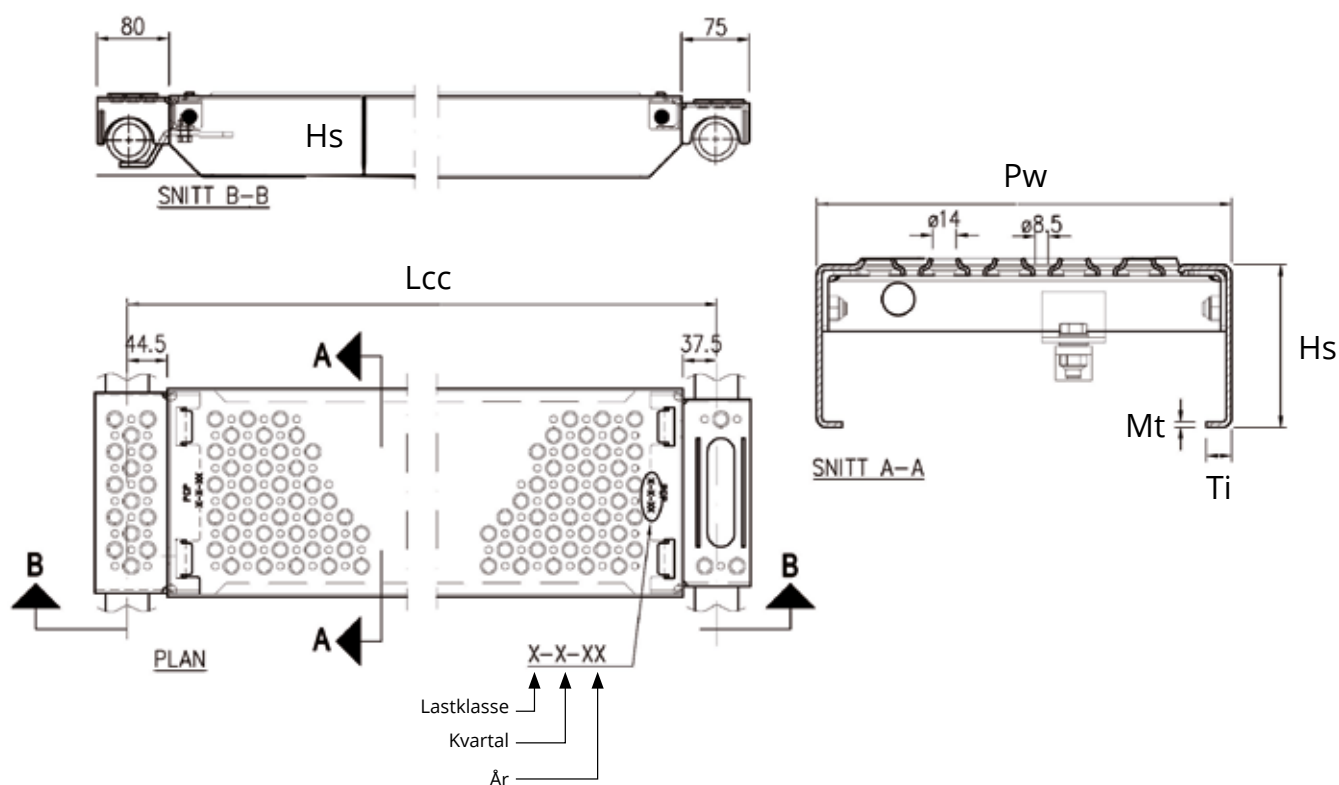

Aluminium Stillasplank H230

Type	Lengde (Lcc)	Bredde (Pw)	Høyde (Hs)	Tykkelse (Mt)	Falsbredde (Ti)	Krok	Lastklasse	Lås	Vekt	HAKI artikkelnr
STP H O3	564	230	90	3	14	Lukket	6	1	3,42	2153055
STP H O3	770	230	90	3	14	Lukket	6	1	4,16	2153080
STP H O3	1050	230	90	3	14	Lukket	6	1	5,03	2153100
STP H O3	1250	230	90	3	14	Lukket	6	1	5,65	2153120
STP H O3	1655	230	90	3	14	Lukket	6	1	6,91	2153160
STP H O3	1964	230	90	3	14	Lukket	6	1	7,88	2153190
STP H O3	2050	230	90	3	14	Lukket	6	1	8,04	2153200
STP H O3	2500	230	90	3	14	Lukket	6	1	9,54	2153245
STP H O3	3050	230	90	3	14	Lukket	5	1	11,26	2153300

Mål i mm / vekt i kg